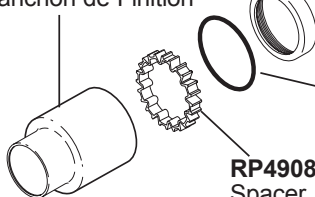

RP60581▲
 180° Marking Escutcheon
 Chapetón calicación 180°
 Rosace marquage 180°

RP49089▲
 Trim Ring
 Aro de accesorio
 Anneau décoratif

RP22734
 Bonnet
 Bonete
 Chapeau

RP46074
 Valve Cartridge
 Válvula de Cartucho
 Cartouche

RP50879▲
 Trim Sleeve
 Manga de Franja
 Manchon de Finition

RP14414
 O-Rings
 Anillos "O"
 Joints Toriques

RP23336
 O-Ring
 Anillo "O"
 Joint Torique

RP49088
 Spacer
 Separadores
 Pièce D'espacement

RP91106▲
 90° Marking Escutcheon
 Chapetón calicación 90°
 Rosace marquage 90°

RP54874▲
 Tub Spout/Pull-Down Diverter & Flange
 Tubo de Salida para Bañera/Desviador
 de Halar y Brida
 Bec/Avec Dérivation sur Embout et Collettere

RP52139
 Set Screw & Allen Wrench
 Tornillo de Ajuste y Llave
 Vis de Calage et Clé